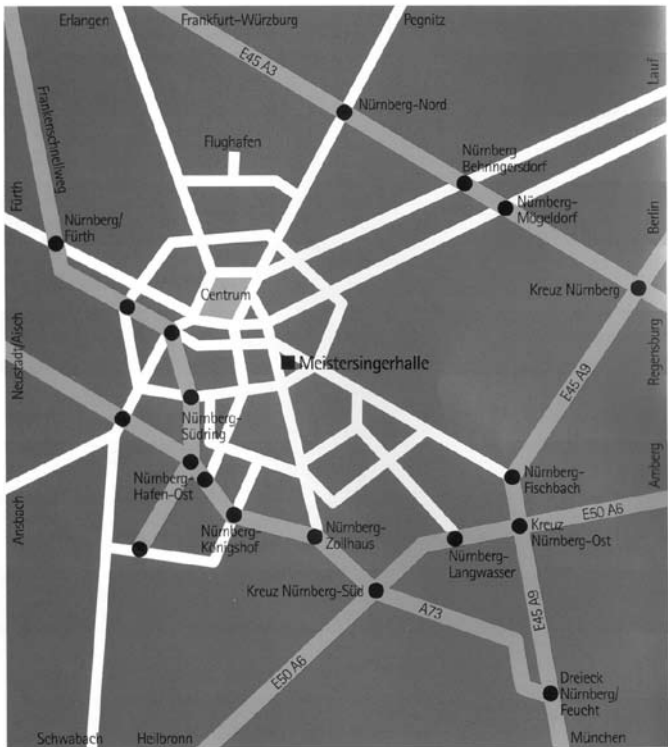

Country Music Messe

Nürnberg

Meistersingerhalle
Münchener Straße 21, 90478 Nürnberg

2011

Samstag 29.10. 2011: 10 - 22 Uhr
Sonntag 30.10. 2011: 10 - 19 Uhr

Großer Parkplatz (650 Plätze)

Anfahrtsmöglichkeiten zur Meistersingerhalle Mit dem Auto

■
Aus dem Nordwesten:
Von Frankfurt / Würzburg kommend auf der A 3
über das AB-Kreuz Nürnberg zur
A 9 und bis zur Ausfahrt Nürnberg-Fischbach,
dann der Beschilderung folgen.

Von Bamberg auf der A 73 bis zur
Ausfahrt Nürnberg-Zollhaus, dann immer geradeaus.

■
Aus dem Norden:
Von Berlin auf der A 9 bis zur Ausfahrt Nürnberg-Fischbach,
dann der Beschilderung folgen.

■
Aus dem Südwesten:
Von Stuttgart/Heilbronn auf der A 6 über das AB-Kreuz Nürnberg-Süd
zur A 73 Ausfahrt Nürnberg-Zollhaus, dann immer geradeaus.

■
Aus dem Süden:
Von München auf der A 9 über das AB-Dreieck Nürnberg-Feucht
zur A73 bis zur Ausfahrt Nürnberg-Zollhaus, dann immer geradeaus.

Mit der Bahn

■
Vom Nürnberger Hauptbahnhof mit der Straßenbahn Linie 9
(Fahrtrichtung Doku-Zentrum) bis zur Haltestelle Meistersingerhalle)