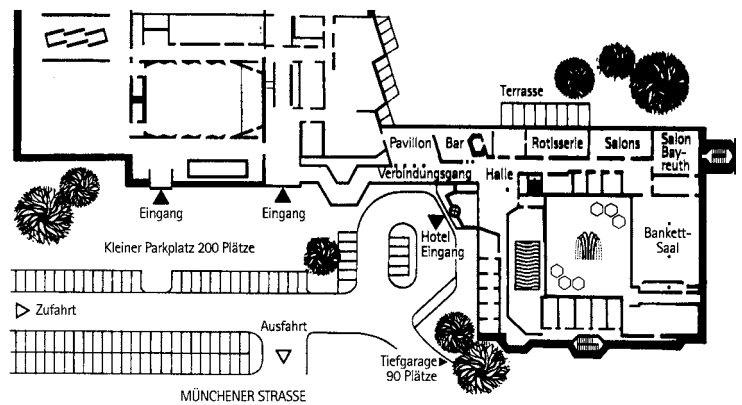

Country Music Messe

Nürnberg

Meistersingerhalle
Münchener Straße 21, 90478 Nürnberg

2011

Samstag 29.10. 2011: 10 - 22 Uhr
Sonntag 30.10. 2011: 10 - 19 Uhr

Großer Parkplatz (650 Plätze)

Anfahrtsmöglichkeiten zur Meistersingerhalle Mit dem Auto